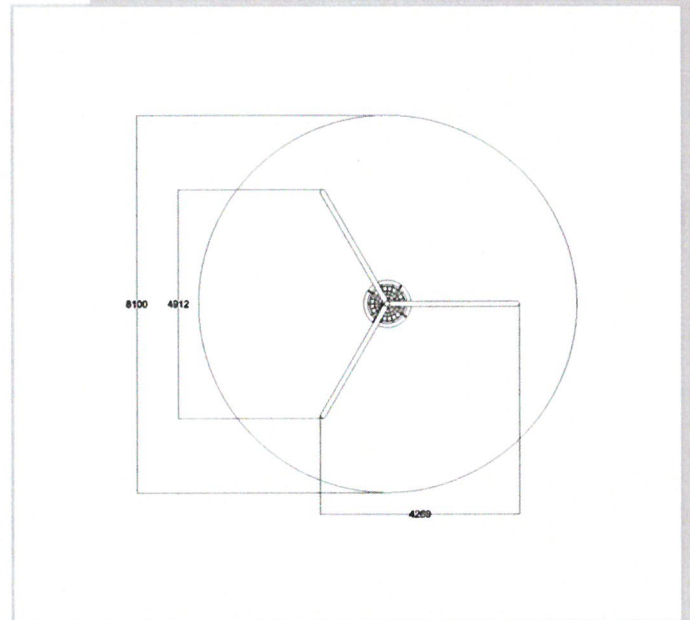

IKÄRYHMÄT:
Taaperot, Lapset, Koululaiset

TEKNISET TIEDOT

Mallisto: Mini

Mitat: 4780 x 3060 mm

Korkeus: 1450 mm

Putoamiskorkeus: 450 mm

Turva-alue: 34,6 m²

Perustustapa: Betoni

Runko: Ruostumaton teräs

Levyosat: HPL, polyeteeni

HWS-03 LINNUNPESÄKEINU

IKÄRYHMÄT:

Taaperot, Lapset, Koululaiset

TEKNISET TIEDOT

Mallisto: Galaxi

Mitat: 4800 x 4250 mm

Korkeus: 2510 mm

Putoamiskorkeus: 1400 mm

Turva-alue: 59,5 m²

Perustustapa: Betoni

Runko: Metalli, maalattu

Pesäistuimen max. kuorma 190 kg.

Lisätietoja tästä tuotteesta löydät LeikkiSet.fi -tuotekatalogista. Katalogista löydät mm. tämän tuotteen muut kuvat, hinnan ja .dvg-tiedoston. www.leikkiset.fi/osasto/leikkikentat/

FIH-WP RINTAPUNNERRUS

IKÄRYHMÄT:

TEKNISET TIEDOT

Mallisto: HydroFit

Mitat: 960 x 1090 mm

Korkeus: 1100 mm

Turva-alue: 9,9 m²

Perustustapa: Betoni tai pintaperustus