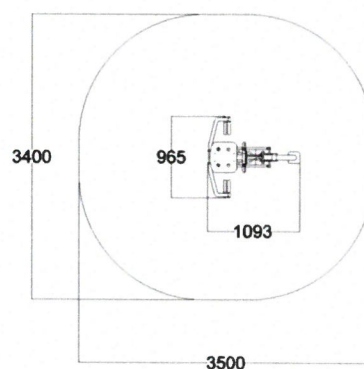

FIH-WP RINTAPUNNERRUS

IKÄRYHMÄT:

TEKNISET TIEDOT

Mallisto: HydroFit

Mitat: 960 x 1090 mm

Korkeus: 1100 mm

Turva-alue: 9,9 m²

Perustustapa: Betoni tai pintaperustus

Runko: Metalli, maalattu

Levyosat: HDPE

Laitteen vastuksena toimii hydraulinen, portaattomasti säädettävä öljyjousi, jonka vastus on 335-1450 N (newtonia).

Lisätietoja tästä tuotteesta löydät LeikkiSet.fi -tuotekatalogista. Katalogista löydät mm. tämän tuotteen muut kuvat, hinnan ja .dwg -tiedoston. www.leikkiset.fi/osasto/leikkikentat/