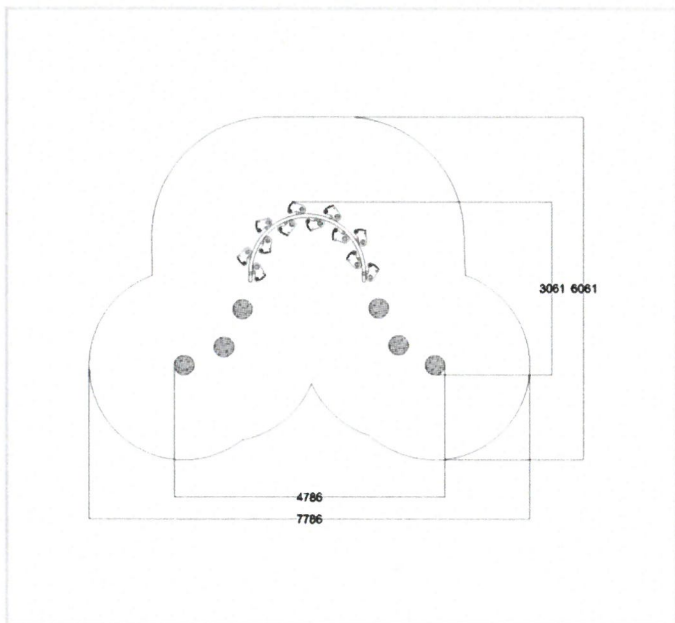

7029 TASAPAINOLEIKKI

Lisätietoja tästä tuotteesta löydät LeikkiSet.fi -tuotekatalogista. Katalogista löydät mm. tämän tuotteen muut kuvat, hinnan ja .dwg -tiedoston. www.leikkiset.fi/osasto/leikkikentat/

IKÄRYHMÄT:
Taaperot, Lapset, Koululaiset

TEKNISET TIEDOT

Mallisto: Mini

Mitat: 4780 x 3060 mm

Korkeus: 1450 mm

Putoamiskorkeus: 450 mm

Turva-alue: 34,6 m²

Perustustapa: Betoni

Runko: Ruostumaton teräs

Levyosat: HPL, polyeteeni