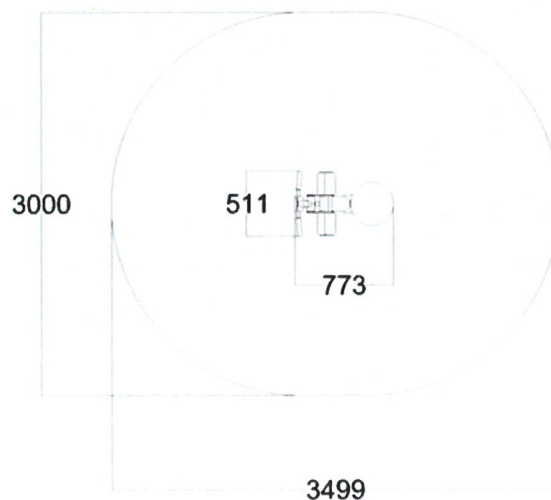

FIH-BC HAUISKÄÄNTÖ JA SELKÄ

IKÄRYHMÄT:

TEKNISET TIEDOT

Mallisto: HydroFit

Mitat: 500 x 770 mm

Korkeus: 920 mm

Turva-alue: 8,5 m²

Perustustapa: Betoni tai pintaperustus

Runko: Maalattu teräs

Levyosat: HDPE

Välineellä pystyy harjoittamaan hauiskääntöjä sekä soutu selälle.

Laitteen vastuksena toimii hydraulinen, portaattomasti säädettävä öljyjousi, jonka vastus on 335-1450 N (newtonia).

Lisätietoja tästä tuotteesta löydät LeikkiSet.fi -tuotekatalogista. Katalogista löydät mm. tämän tuotteen muut kuvat, hinnan ja .dwg -tiedoston. www.leikkiset.fi/osasto/leikkikentat/